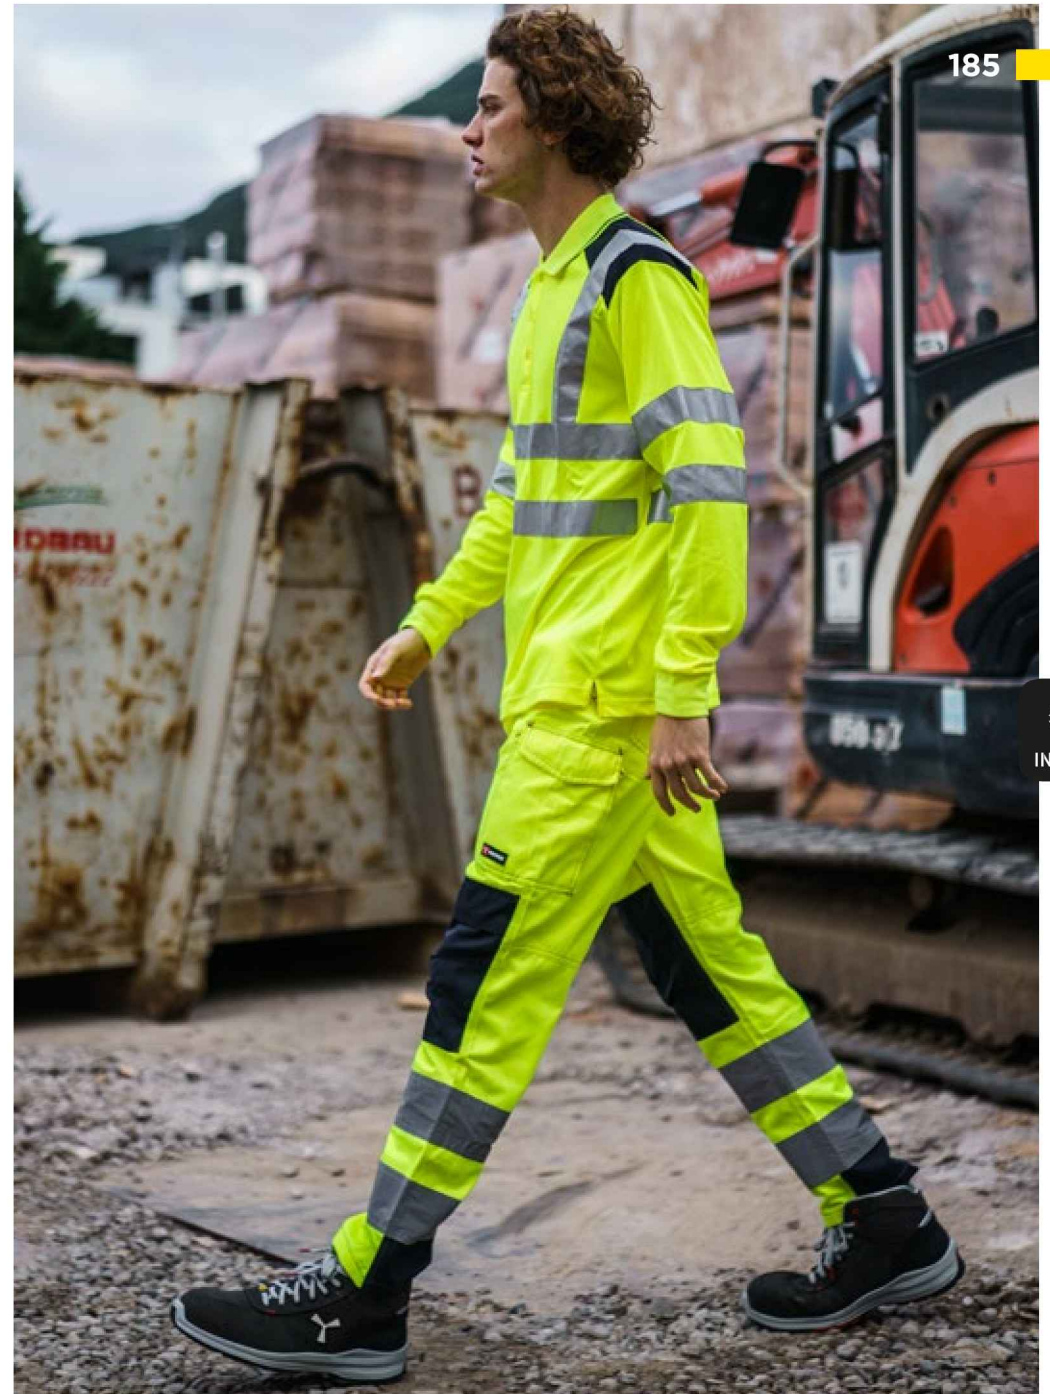

Guard+ Winter, Charter Tech, Get Force Mid