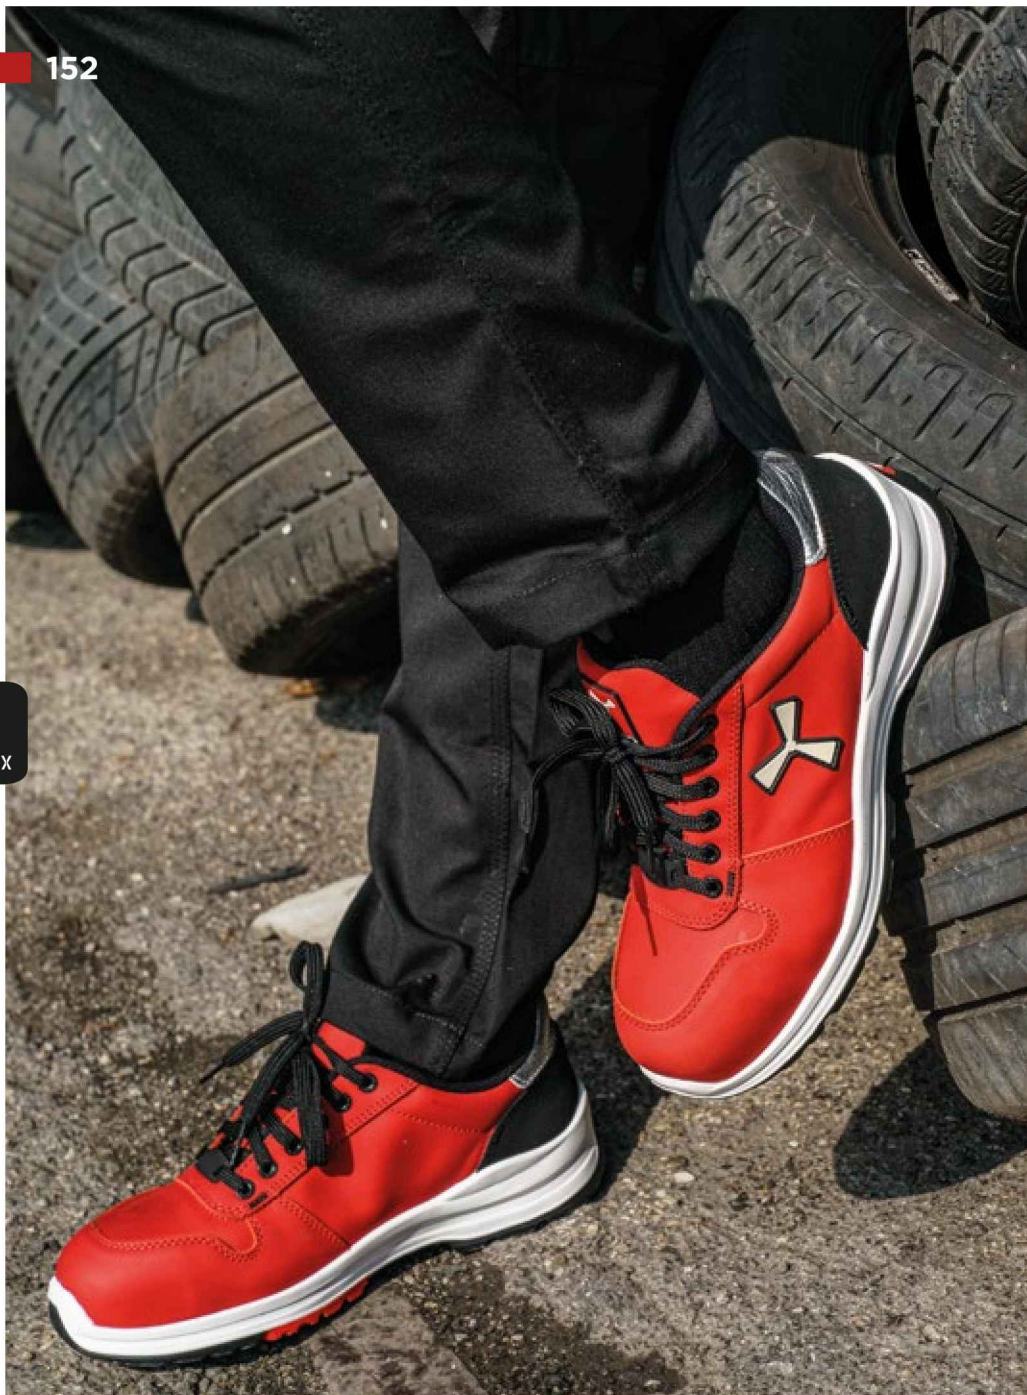

Get Force Low Ld