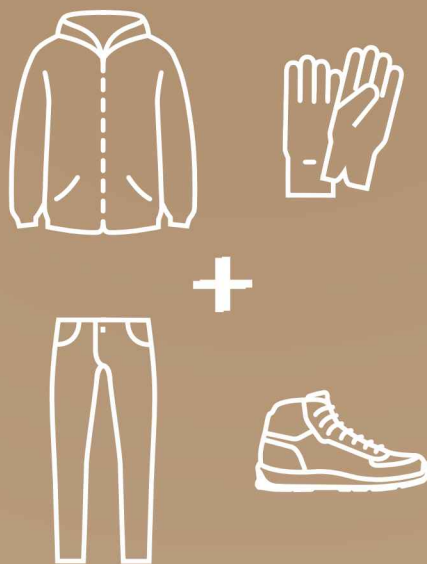

WORKIN
COLORS

INDEX

03
PRACTICALITY
➤➤➤➤➤

Questa collezione Workincolors, ideata pensando a chi si dedica all'**arte del legno**, ruota intorno alle **sfumature di questo materiale**, alle diverse tonalità che caratterizzano le varie essenze e venature. **Dalle gradazioni del beige a quelle del grigio smoke**, i capi selezionati in questa raccolta presentano cromie neutre e versatili che ben si addicono a **professioni come falegname, parchettista, carpentiere** ma anche a tanti altri ambiti lavorativi.